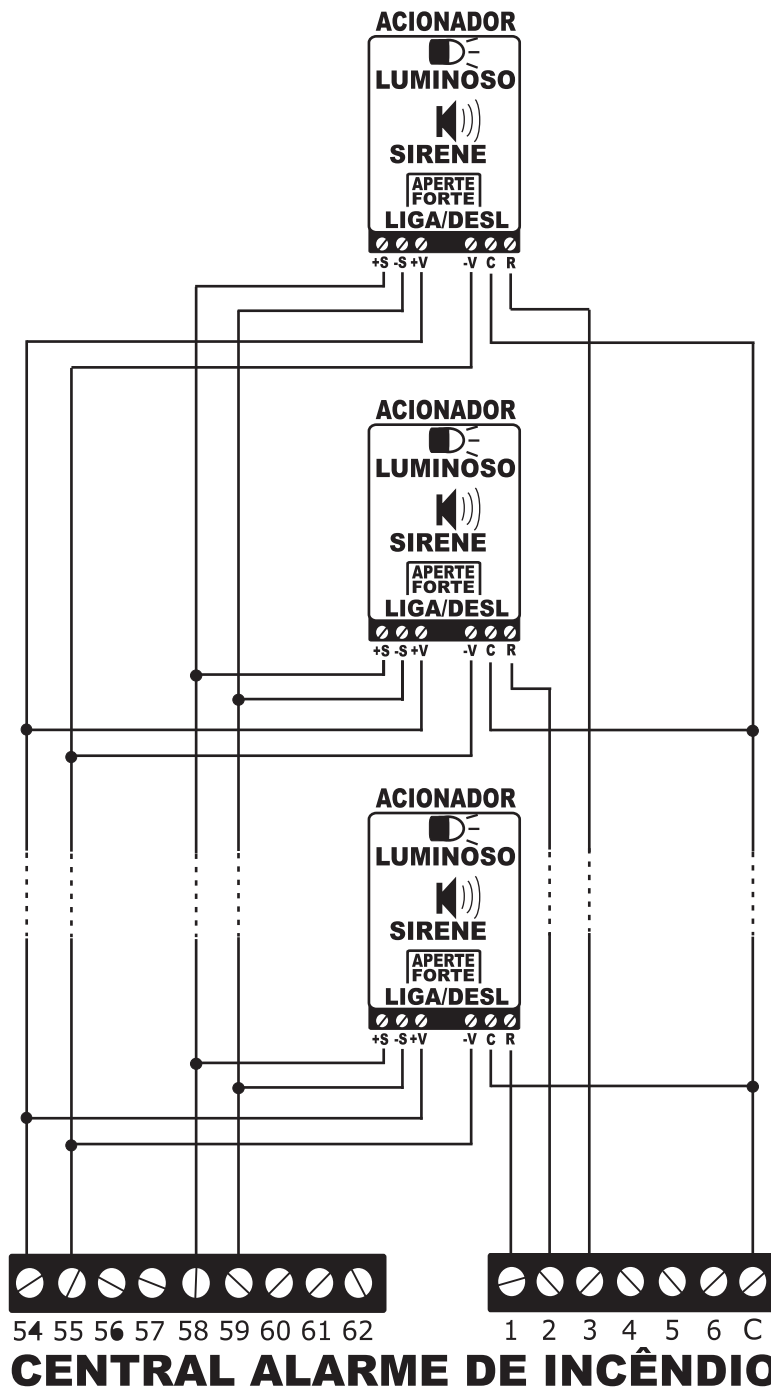

ACIONADOR COM SIRENE E ALERTA LUMINOSO CONJUGADOS

**MOD. ACV - 0110**

**Características Técnicas:**

TIPO	CONEXÃO EXTERNA	DIÂMETRO MÍNIMO DA FIAÇÃO (mm <sup>2</sup> )	ALIMENTAÇÃO SIRENE	SIRENE (db)
Pressione o botão	Conector	0,6	Sem disparo geral - 12 Vcc Com disparo geral - 12 Vca	80 a 90

INDICAÇÃO LUMINOSA	ALERTA LUMINOSO (mcd)	GABINETE	COR	DIMENSÕES (mm)	PESO (g)
Led vermelho - Fogo Led verde - Ligado	54.000	PS alto impacto	Vermelho	L - 76 A - 115 P - 48	135

Garantia de 12 meses, contra defeitos de fabricação.

ACIONADOR COM SIRENE E ALERTA LUMINOSO CONJUGADOS

**MOD. ACV - 0110**

**ESQUEMA DE LIGAÇÃO, UM ACIONADOR POR PONTO.**

**CENTRAL ALARME DE INCÊNDIO**

ACIONADOR COM SIRENE E ALERTA LUMINOSO CONJUGADOS

**MOD. ACV - 0110**

**ESQUEMA DE LIGAÇÃO, DE MAIS ACIONADORES EM UM MESMO PONTO.**